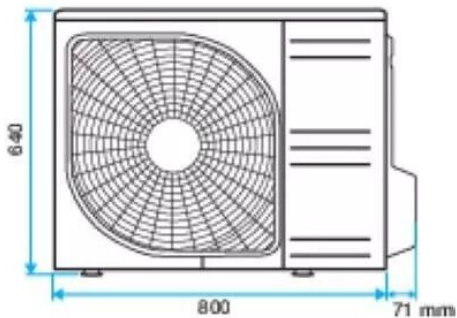

**Référence** : ALD35001212

**Fournisseur** : ALDES

**Marque** : ALDES

unité supérieure t.one aquaair 06 + façade unité  
supérieure + façade ballon version premium

## Informations complémentaires

unité supérieure t.one aquaair 06 + façade unité supérieure + façade ballon version premium  
unité supérieure t.one aquaair 06 + façade unité supérieure + façade ballon version premium