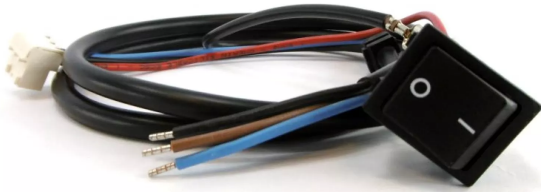

MATÉRIEL
ÉLECTRIQUE

Génie climatique > Chauffage électrique > Accessoire - Pièce détachée - Fixation

Référence : ATL082396

Fournisseur : ATLANTIC RECS /SGCA CHAUFFAGE

Marque : atlantic chauffage & chauffe-eau

interrupteur + cordon alim noir

Informations complémentaires

interrupteur + cordon alim noir
interrupteur + cordon alim noir