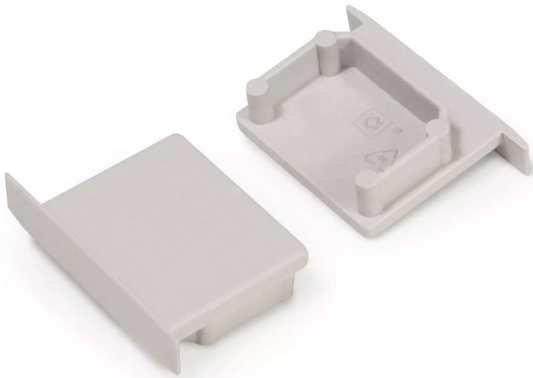

**MATÉRIEL**  
**ÉLECTRIQUE**

Éclairage > Cable - Fixation - Profilé - Support -

**Référence** : SYL0022635

**Fournisseur** : SYLVANIA FEILO FRANCE

**Marque** : SYLVANIA

Rubans LED Accessoires Embout Encastré 20 (lot de 2)

## Informations complémentaires

Rubans LED Accessoires Embout Encastré 20 (lot de 2)