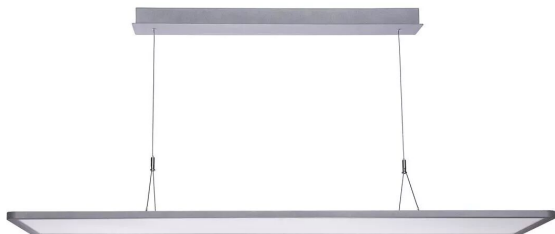

**MATÉRIEL**  
**ÉLECTRIQUE**

Éclairage > Éclairage intérieur décoratif > Applique - Hublot - Plafonnier

**Référence** : SYL0042952  
**Fournisseur** : SYLVANIA FEILO FRANCE  
**Marque** : SYLVANIA

Luminaires AREUM suspendu 1200 Distribution Directe / Indirecte de l'Eclairage 41W 5150lm 840 Blanc

## Informations complémentaires

Luminaires AREUM suspendu 1200 Distribution Directe / Indirecte de l'Eclairage 41W 5150lm 840 Blanc  
Luminaires AREUM suspendu 1200 Distribution Directe / Indirecte de l'Eclairage 41W 5150lm 840 Blanc