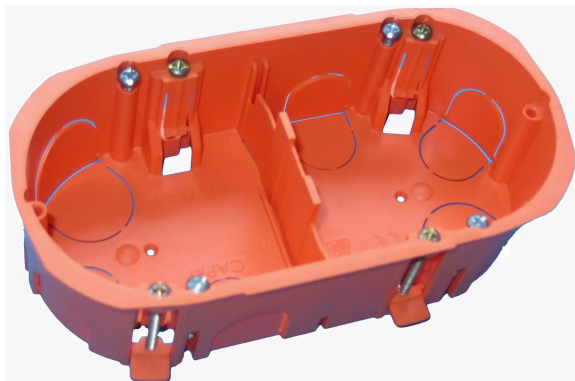

MATÉRIEL
ÉLECTRIQUE

Distribution énergie - Protection habitat et tertiaire > Accessoire de bâtiment > Boite d'encastrement - De dérivation

Référence : CAP731039

Fournisseur : COOPER CAPRI

Marque : capri

Boite pour cloisons Seches Capriclips Uniclips Triple 71

Informations complémentaires

Boite pour cloisons Seches Capriclips Uniclips Triple 71