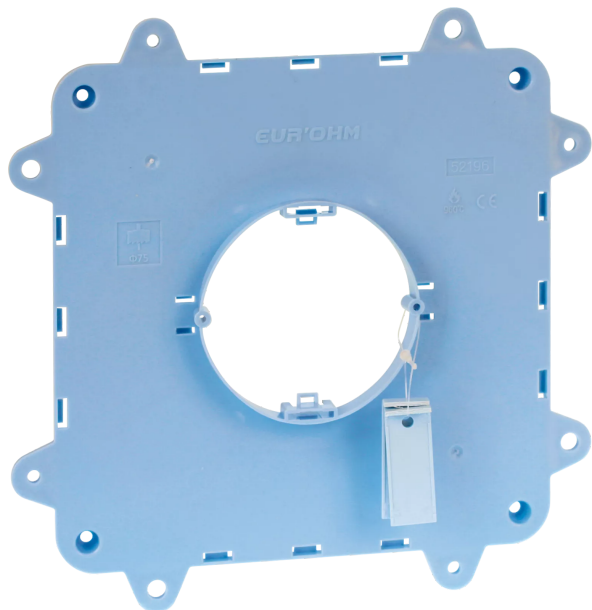

MATÉRIEL
ÉLECTRIQUE

Distribution énergie - Protection habitat et tertiaire > Accessoire de bâtiment > Boite d'encastrement - De dérivation

Référence : ERO52196

Fournisseur : EUROHM

Marque : EUROHM

Couvercle pour 52193 ouverture d80