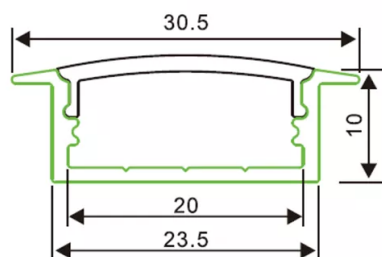

Référence : ASLPREXL

Fournisseur : ASLED

Marque : ASLED

PROFIL ENCASTREMENT LARGE BARRE DE 2M
POUR LA POSE DE RUBAN

Informations complémentaires

PROFIL ENCASTREMENT LARGE BARRE DE 2M POUR LA POSE DE RUBAN