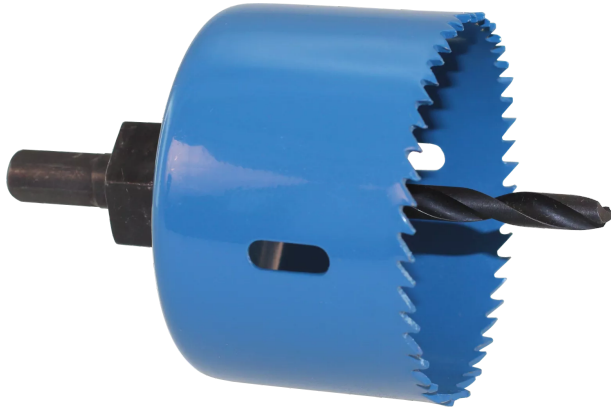

MATÉRIEL
ÉLECTRIQUE

Outillage électroportatif > Accessoire - Consommable > Scie cloche - Trépan

Référence : ERO52405

Fournisseur : EUROHM

Marque : EUROHM

scie cloche lourde pro diam 75.5